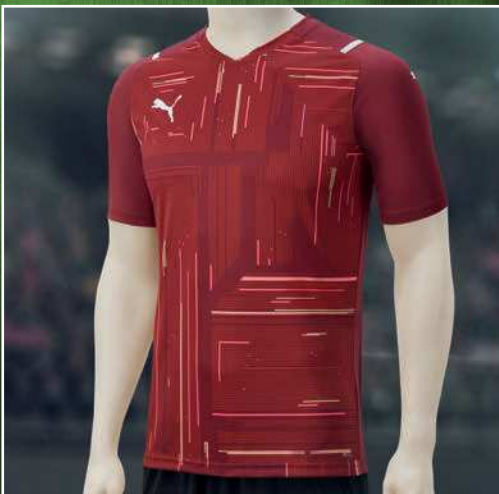

PASSFORM

teamFINAL Jersey

SLIM FIT PRO: Für den Profi-Look

- Hauteng an Schultern, Brust und Armen
- Schmäler Schnitt
- High-End Produkt für Top-Performance

PRODUKTE:

- teamFINAL Jersey
- teamFINAL Graphic Jersey
- teamFINAL Training Jersey