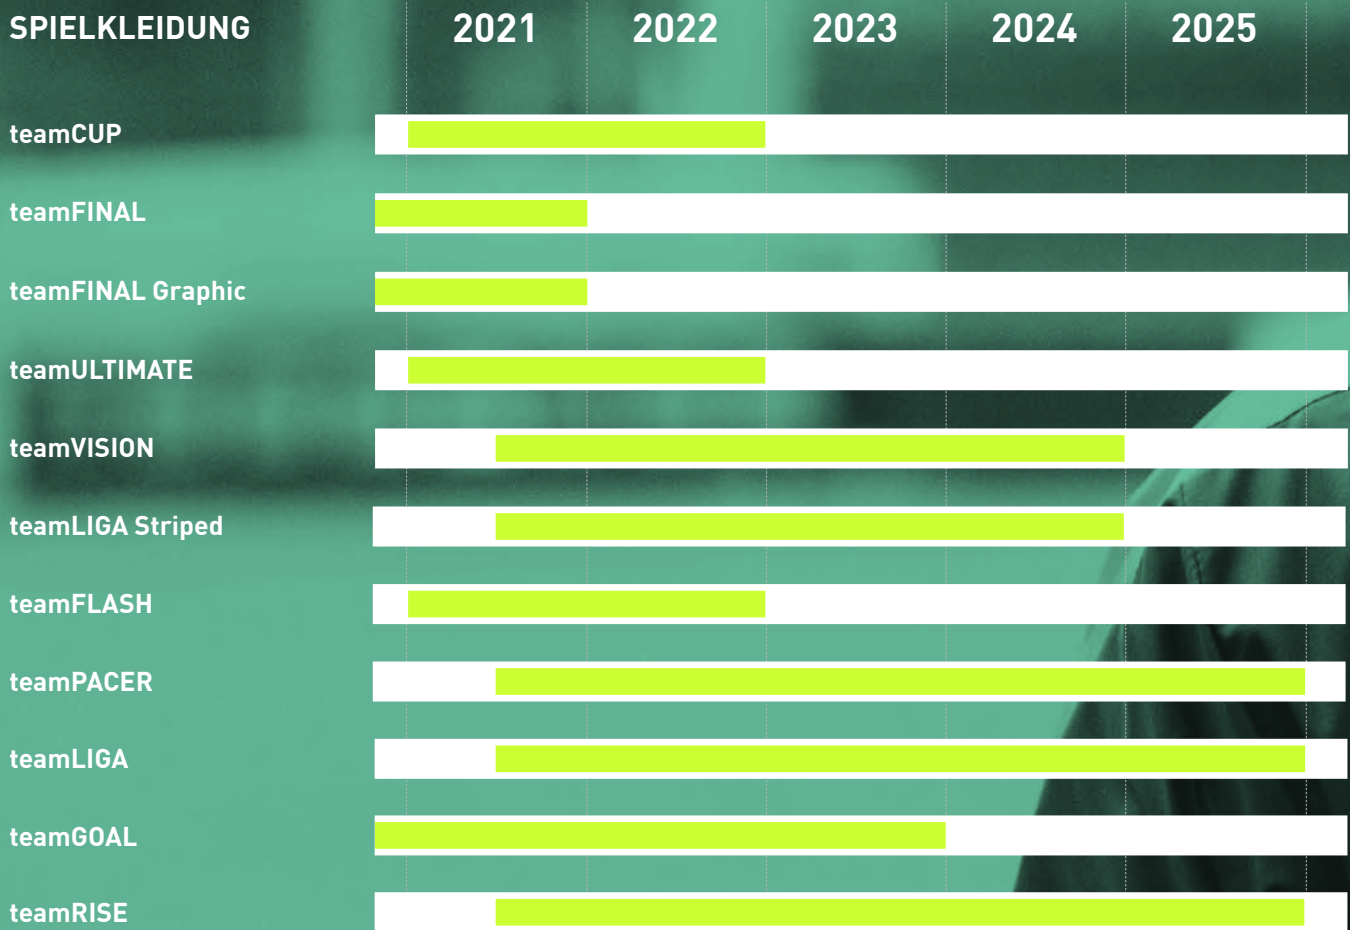

LAUFZEITEN

SPIELKLEIDUNG