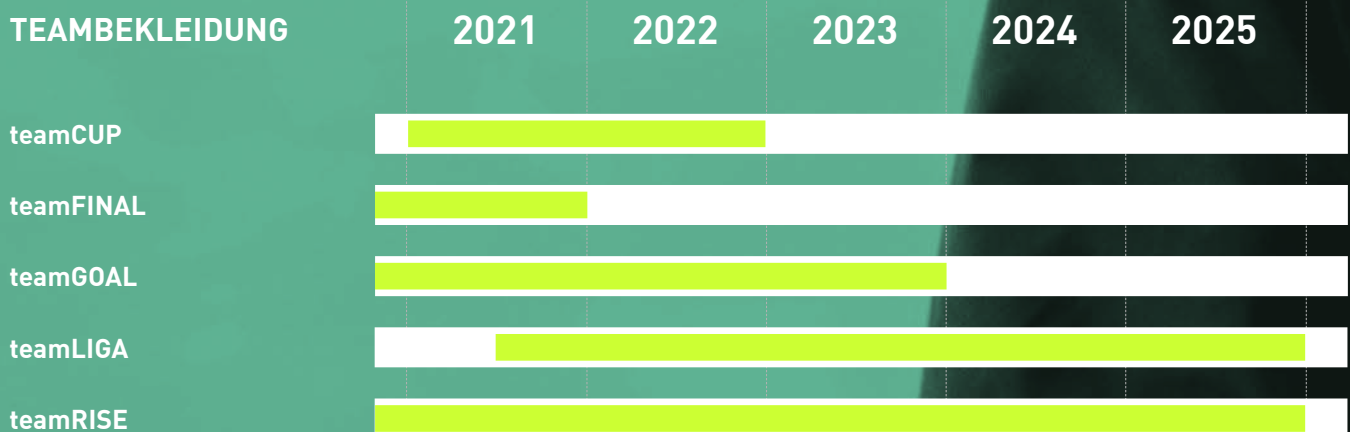

TEAMBEKLEIDUNG